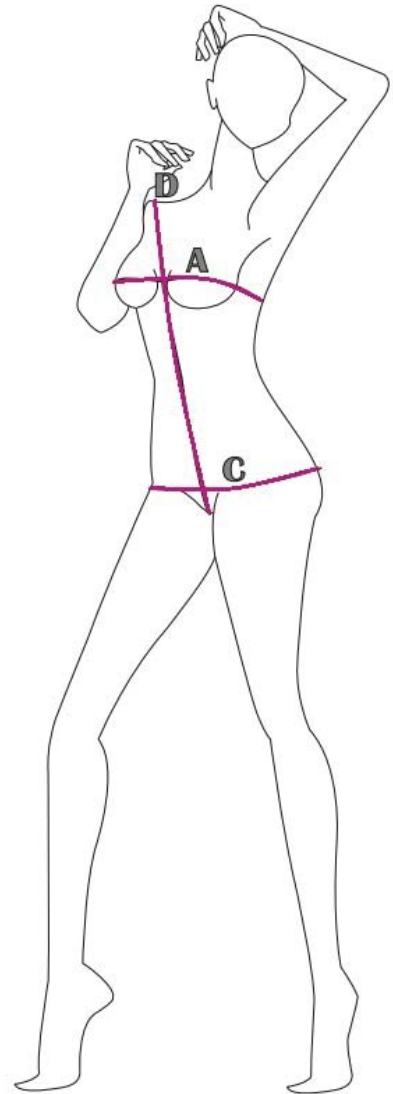

## GUIDE DES TAILLES

### Maillot femme 1 pièce Openback

| TAILLE DE MAILLOT          | 20  | 22  | 24  | 25  | 26  | 27  | 28  | 29  | 30  | 32  | 34  | 36  | 38  | 40  |
|----------------------------|-----|-----|-----|-----|-----|-----|-----|-----|-----|-----|-----|-----|-----|-----|
| A = Tour de poitrine en cm | 50  | 56  | 62  | 68  | 74  | 80  | 84  | 88  | 92  | 96  | 100 | 103 | 106 | 109 |
| C = Tour de hanches        | 52  | 58  | 64  | 70  | 76  | 82  | 86  | 90  | 94  | 98  | 102 | 105 | 108 | 111 |
| D = Tour complet corps *   | 106 | 112 | 118 | 124 | 130 | 136 | 140 | 144 | 148 | 152 | 156 | 159 | 161 | 164 |

\* prendre la mesure du haut de l'épaule à l'entrejambe en faisant le tour complet

Correspondances de taille (à titre indicatif, si vous hésitez entre 2 tailles, prenez la taille au-dessus)

| DELFINA          | 22    | 24    | 25    | 26     | 27     | 28            | 29       | 30       | 32       | 34      | 36       | 38      |
|------------------|-------|-------|-------|--------|--------|---------------|----------|----------|----------|---------|----------|---------|
| Taille française | 4 ans | 6 ans | 8 ans | 10 ans | 12 ans | 14 ans / T.34 | T. 34/36 | T. 36/38 | T. 38/40 | T.40/42 | T. 42/44 | T.44/46 |

### Maillot femme 1 pièce Bladeback

| TAILLE DE MAILLOT          | 20 | 22 | 24  | 25  | 26  | 27  | 28  | 29  | 30  | 32  | 34  | 36  | 38  | 40  |
|----------------------------|----|----|-----|-----|-----|-----|-----|-----|-----|-----|-----|-----|-----|-----|
| A = Tour de poitrine en cm | 46 | 52 | 58  | 64  | 70  | 76  | 80  | 84  | 88  | 92  | 96  | 100 | 104 | 108 |
| C = Tour de hanches        | 48 | 54 | 60  | 66  | 72  | 78  | 82  | 86  | 90  | 94  | 98  | 102 | 106 | 110 |
| D = Tour complet corps *   | 88 | 97 | 106 | 115 | 124 | 132 | 136 | 140 | 144 | 148 | 152 | 156 | 159 | 162 |