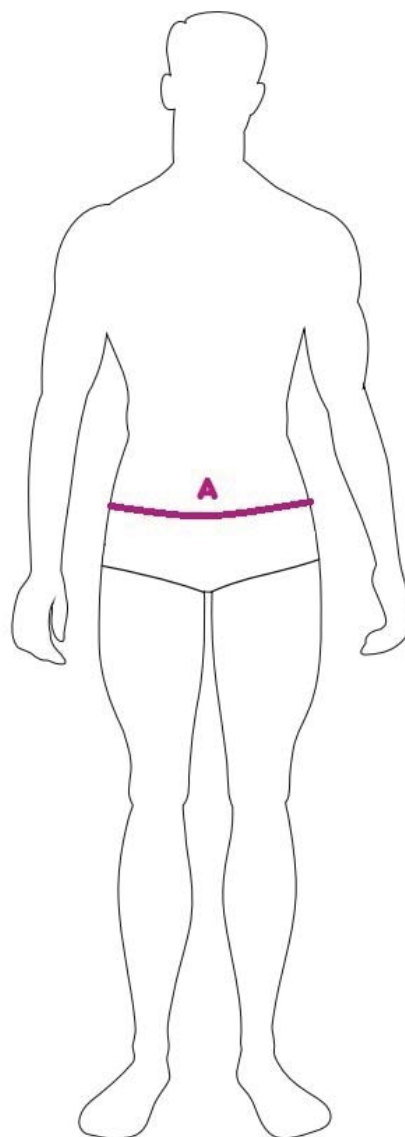

NATATION STORE

GUIDE DES TAILLES

Trunk homme

Taille de maillot	20	22	24	26	28	30	32	34	36	38	40
A = tour de ceinture * (en cm)	60	66	72	78	84	92	96	102	108	114	120

* La mesure doit être prise à l'endroit où vous portez une ceinture

Correspondances de taille (à titre indicatif, si vous hésitez entre 2 tailles, prenez la taille au-dessus)

DELFINA	22	24	25	26	27	28	29	30	32	34	36	38	40
Taille française	2/3 ans	4 ans	6 ans	8 ans	10 ans	12 ans	XS	S	M	L	XL	XXL	3XL