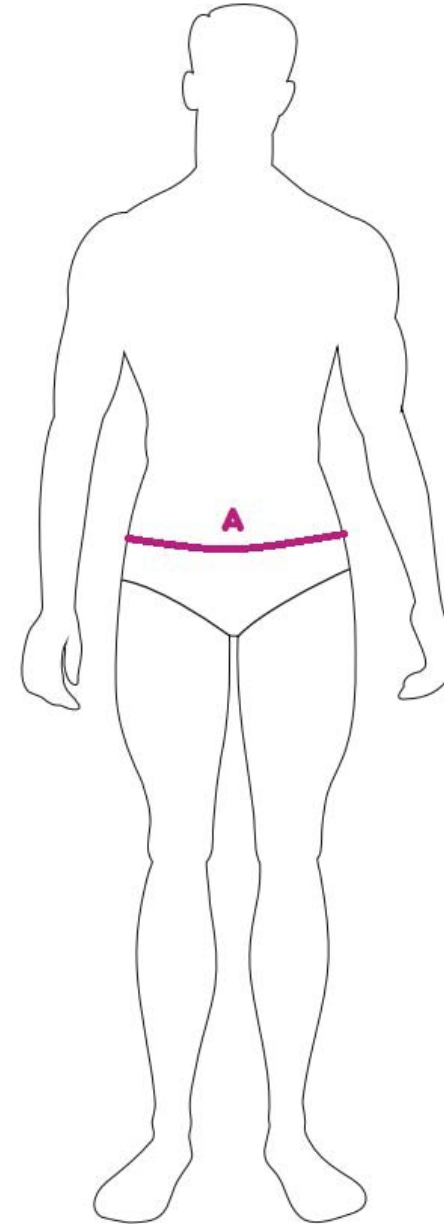

GUIDE DES TAILLES

Slip de bain homme

Taille de maillot	20	22	24	26	28	30	32	34	36	38	40
Correspondance	4XS	3XS	XXS	XS	S	M	L	XL	XXL	3XL	4XL
A = tour de ceinture * (en cm)	52	60	68	76	84	90	96	102	108	114	120

* La mesure doit être prise à l'endroit où vous portez une ceinture