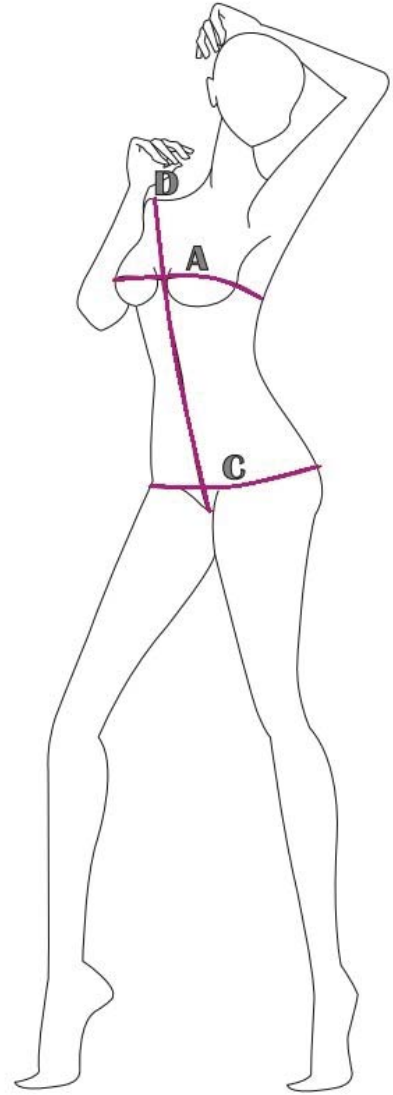

## GUIDE DES TAILLES

### Maillot femme 1 pièce Openback

| TAILLE DE MAILLOT          | 20  | 22  | 24  | 25  | 26  | 27  | 28  | 29  | 30  | 32  | 34  | 36  | 38  | 40  |
|----------------------------|-----|-----|-----|-----|-----|-----|-----|-----|-----|-----|-----|-----|-----|-----|
| A = Tour de poitrine en cm | 50  | 56  | 62  | 68  | 74  | 80  | 84  | 88  | 92  | 96  | 100 | 103 | 106 | 109 |
| C = Tour de hanches        | 52  | 58  | 64  | 70  | 76  | 82  | 86  | 90  | 94  | 98  | 102 | 105 | 108 | 111 |
| D = Tour complet corps *   | 106 | 112 | 118 | 124 | 130 | 136 | 140 | 144 | 148 | 152 | 156 | 159 | 161 | 164 |

\* prendre la mesure du haut de l'épaule à l'entrejambe en faisant le tour complet

Correspondances de taille (à titre indicatif, si vous hésitez entre 2 tailles, prenez la taille au-dessus)

| DELFINA          | 22    | 24    | 25    | 26     | 27     | 28            | 29       | 30       | 32       | 34      | 36       | 38      |
|------------------|-------|-------|-------|--------|--------|---------------|----------|----------|----------|---------|----------|---------|
| Taille française | 4 ans | 6 ans | 8 ans | 10 ans | 12 ans | 14 ans / T.34 | T. 34/36 | T. 36/38 | T. 38/40 | T.40/42 | T. 42/44 | T.44/46 |

### Maillot femme 1 pièce Bladeback

| TAILLE DE MAILLOT          | 20 | 22 | 24  | 25  | 26  | 27  | 28  | 29  | 30  | 32  | 34  | 36  | 38  | 40  |
|----------------------------|----|----|-----|-----|-----|-----|-----|-----|-----|-----|-----|-----|-----|-----|
| A = Tour de poitrine en cm | 46 | 52 | 58  | 64  | 70  | 76  | 80  | 84  | 88  | 92  | 96  | 100 | 104 | 108 |
| C = Tour de hanches        | 48 | 54 | 60  | 66  | 72  | 78  | 82  | 86  | 90  | 94  | 98  | 102 | 106 | 110 |
| D = Tour complet corps *   | 88 | 97 | 106 | 115 | 124 | 132 | 136 | 140 | 144 | 148 | 152 | 156 | 159 | 162 |