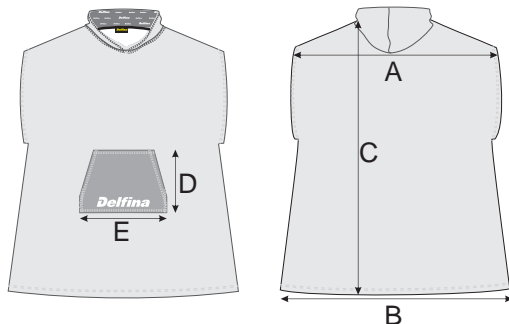

\* La mesure doit être prise à l'endroit où vous portez une ceinture

Correspondances de taille (à titre indicatif, si vous hésitez entre 2 tailles, prenez la taille au-dessus)

|                  |         |       |       |       |        |        |    |    |    |    |    |     |     |
|------------------|---------|-------|-------|-------|--------|--------|----|----|----|----|----|-----|-----|
| DELFINA          | 22      | 24    | 25    | 26    | 27     | 28     | 29 | 30 | 32 | 34 | 36 | 38  | 40  |
| Taille française | 2/3 ans | 4 ans | 6 ans | 8 ans | 10 ans | 12 ans | XS | S  | M  | L  | XL | XXL | 3XL |

## SIZING CHART

1405SH23 jammer

| Body measures / size           | 20  | 22  | 24  | 26 | 28 | 30 | 32 | 34  | 36  | 38  | 40  |
|--------------------------------|-----|-----|-----|----|----|----|----|-----|-----|-----|-----|
|                                | 4XS | 3XS | XXS | XS | S  | M  | L  | XL  | XXL | 3XL | 4XL |
| A=Waist at belt position in cm | 59  | 66  | 73  | 80 | 84 | 92 | 96 | 102 | 106 | 114 | 120 |

# PONCHO HOODED TOWEL

MALE & FEMALE

- Fluffy
- Water absorbing
- Fully customized
- 100% polyester
- 350 gr/sq.m. fabric
- Available in 2 sizes Adult (over 13 years) and Kids (6 to 13 years)